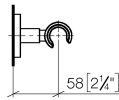

28 050 625

• rosetta Ø 55 mm

Compatibile con: TARA, META

	Cromato	28 050 625-00
	Platinato spazzolato	28 050 625-06
	Dark Chrome	28 050 625-19
	Light Gold	28 050 625-26
	Light Gold spazzolato	28 050 625-27
	Ottone spazzolato (Oro 23k)	28 050 625-28
	Nero opaco	28 050 625-33
	Bronzo spazzolato	28 050 625-42
	Champagne spazzolato (Oro 22k)	28 050 625-46
	Champagne (Oro 22k)	28 050 625-47
	Cromo spazzolato	28 050 625-93
	Dark Platinum spazzolato	28 050 625-99

28 050 625

mm [inches]

28 050 625

Parts for other  
finishes can be found  
here: Platinato  
spazzolato

### Elenco delle parti di ricambio

N.	Codice articolo	Denominazione	Quantità necessaria	Tempo di produzione
1	05 17 62 500 00 90	set di fissaggio	1	2
2	90 14 10 032 00 90	guarnizione	1	2
3	08 27 62 500-00	rosetta	1	10
4	08 17 62 550-00	sostegno	1	10
5	08 18 50 585 90	vite	1	2
6	90 18 40 035 00 90	bussola	1	2
7	09 17 20 014-00	sostegno	1	10