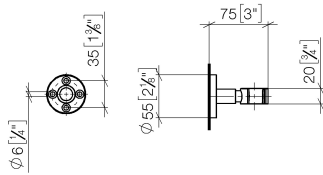

28 050 625

• rosetta Ø 55 mm

Compatibile con: TARA, META

	Cromato	28 050 625-00
	Platinato spazzolato	28 050 625-06
	Dark Chrome	28 050 625-19
	Light Gold	28 050 625-26
	Light Gold spazzolato	28 050 625-27
	Ottone spazzolato (Oro 23k)	28 050 625-28
	Nero opaco	28 050 625-33
	Bronzo spazzolato	28 050 625-42
	Champagne spazzolato (Oro 22k)	28 050 625-46
	Champagne (Oro 22k)	28 050 625-47
	Cromo spazzolato	28 050 625-93
	Dark Platinum spazzolato	28 050 625-99

28 050 625

mm [inches]

28 050 625

Parts for other  
finishes can be found  
here: Platinato  
spazzolato

### Elenco delle parti di ricambio

N.	Codice articolo	Denominazione	Quantità necessaria	Tempo di produzione
1	05 17 62 500 00 90	set di fissaggio	1	2
2	90 14 10 032 00 90	guarnizione	1	2
3	08 27 62 500-00	rosetta	1	10
4	08 17 62 550-00	sostegno	1	10
5	08 18 50 585 90	vite	1	2
6	90 18 40 035 00 90	bussola	1	2
7	09 17 20 014-00	sostegno	1	10